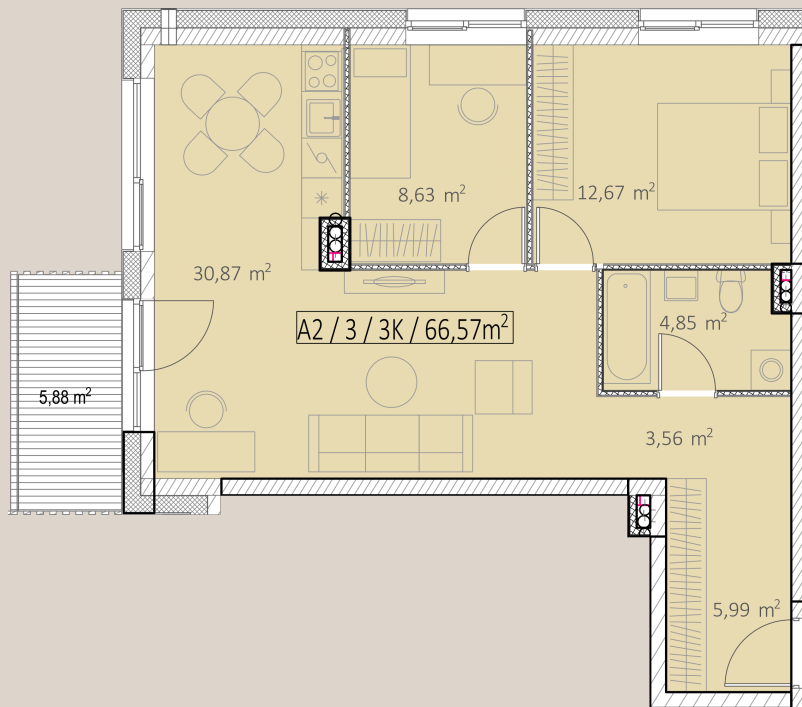

VILEIŠI 27

PLĖTOJA
realco

A-2-3

 Parduotas

321 100 €

Aukštas	2
Kambariai	3
Plotas	66.84 m ²
Kryptis	Šiaurė - Vakarai
Balkono plotas	5,88 m ²
Apdaila	Dalinė

AISTĖ GIEDRAITIENĖ

+370 619 14300