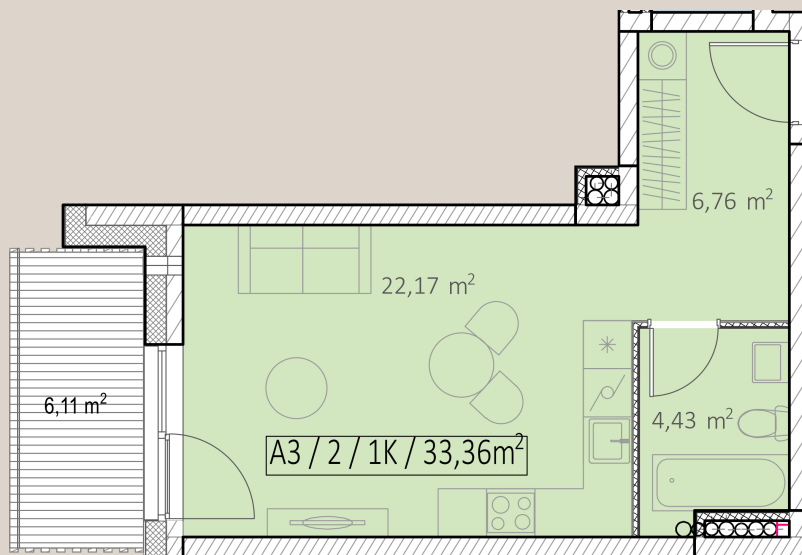

## A-3-2

Parduotas

Aukštas	3
Kambariai	1
Plotas	32.92 m <sup>2</sup>
Kryptis	Vakarai
Balkono plotas	6,11 m <sup>2</sup>
Apdaila	Dalinė

AGNĖ JOVAIŠAITĖ

+370 660 29105