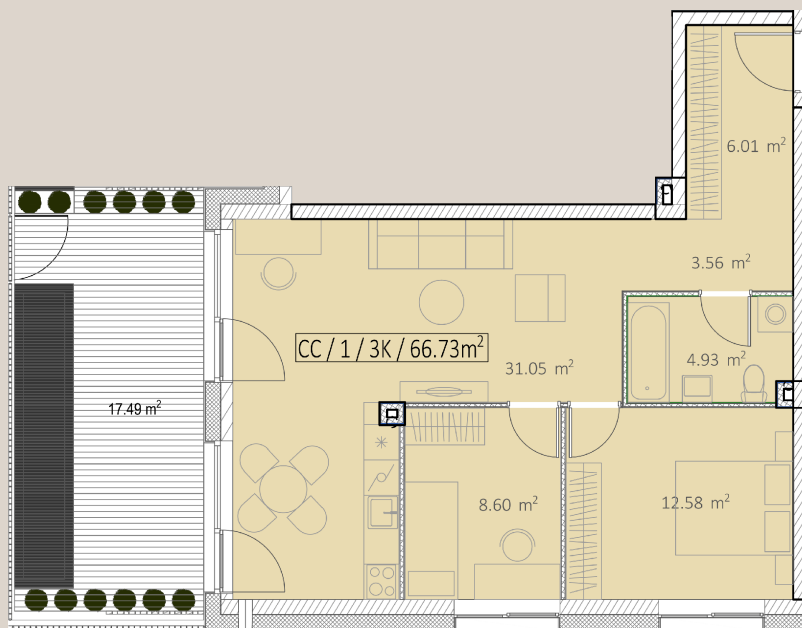

VILEIŠI 27

PLĖTOJA
realco

C-C-1 Laisvas

Aukštas	Cokolis
Kambariai	3
Plotas	66.32 m ²
Kryptis	Pietūs - Vakarai
Terasos plotas	17.49 m ²
Apdaila	Dalinė

RASA GUSTAITĖ

+370 660 29105